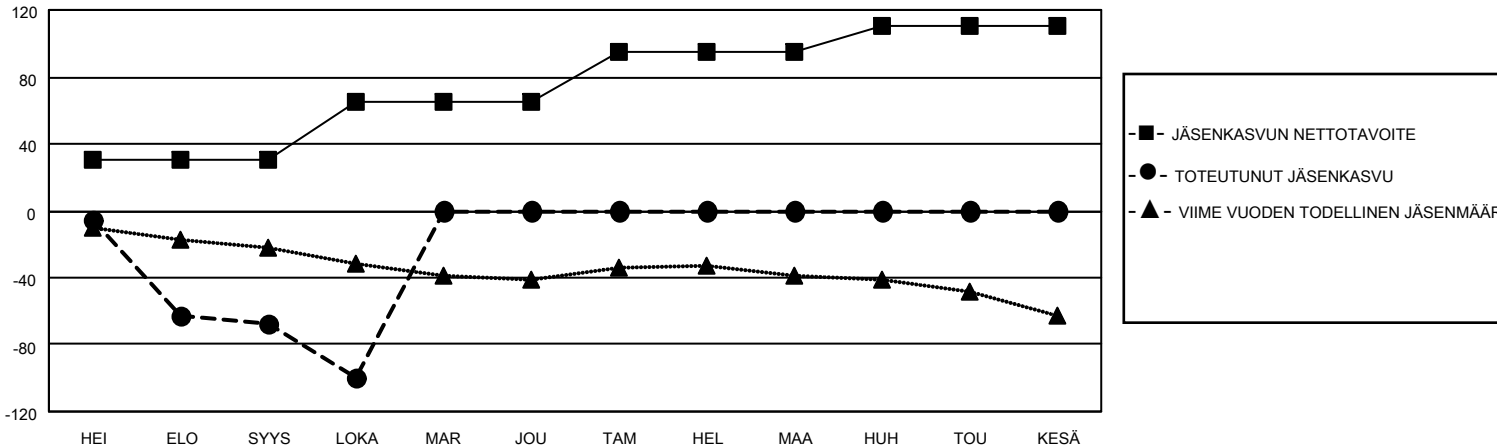

MONTHLY MEMBERSHIP PROGRESS REPORT

SIJAINTI FINLAND

District 107 K

Results as of: 10/31/2020

Klubit				jäsentä			
TULOKSET 2020-2021				TULOKSET 2020-2021			
NELJÄNNES	UUDEN KLUBIN TAVOITE	UUDET KLUBIT	LOPETETUT KLUBIT	NELJÄNNES	JÄSENKASVUN NETTOTAVOITE	TOTEUTUNUT JÄSENKASVU	POISTETUT JÄSENET (mukaan lukien siirrot)
HEI/ELO/SYYS	0	0	2	HEI/ELO/SYYS	30	11	72
LOKA/MAR/JOU	0	0	0	LOKA/MAR/JOU	35	6	39
TAM/HEL/MAA	0	0	0	TAM/HEL/MAA	30	0	0
HUH/TOU/KESÄ	0	0	0	HUH/TOU/KESÄ	15	0	0

TAVOITTEET JA UUDET KLUBIT, KUMULATIIVINEN

TAVOITTEET JA JÄSENET, KUMULATIIVINEN

LAKKAUTETUT KLUBIT: 2

10 CLUBS OF 51 LISÄNNYT YHDEN TAI USEAMMAN UUTTA JÄSENTÄ

SUKUPUOLIJAKAUMA

MIES 930 (81.65%)
NAINEN 209 (18.35%)