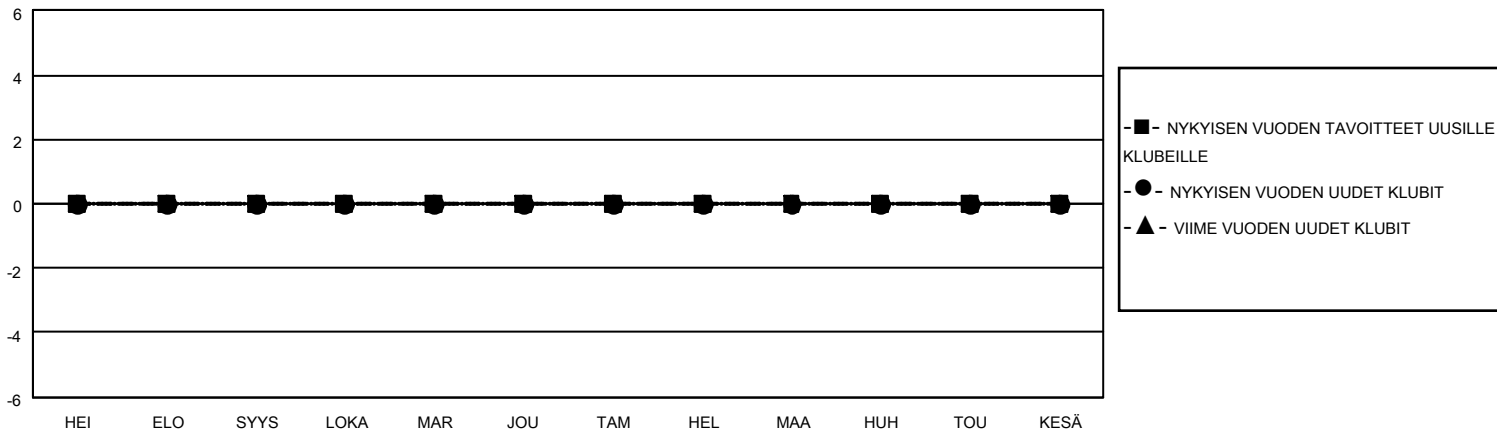

MONTHLY MEMBERSHIP PROGRESS REPORT

SIJAINTI FINLAND

District 107 K

Results as of: 10/31/2020

Klubit				jäsentä			
TULOKSET 2020-2021				TULOKSET 2020-2021			
NELJÄNNES	UUDEN KLUBIN TAVOITE	UUDET KLUBIT	LOPETETUT KLUBIT	NELJÄNNES	JÄSENKASVUN NETTOTAVOITE	TOTEUTUNUT JÄSENKASVU	POISTETUT JÄSENET (mukaan lukien siirrot)
HEI/ELO/SYYS	0	0	2	HEI/ELO/SYYS	30	11	72
LOKA/MAR/JOU	0	0	0	LOKA/MAR/JOU	35	6	39
TAM/HEL/MAA	0	0	0	TAM/HEL/MAA	30	0	0
HUH/TOU/KESÄ	0	0	0	HUH/TOU/KESÄ	15	0	0

TAVOITTEET JA UUDET KLUBIT, KUMULATIIVINEN

TAVOITTEET JA JÄSENET, KUMULATIIVINEN

LAKKAUTETUT KLUBIT: 2

10 CLUBS OF 51 LISÄNNYT YHDEN TAI USEAMMAN UUTTA JÄSENTÄ

SUKUPUOLIJAKAUMA

MIES 930 (81.65%)
NAINEN 209 (18.35%)